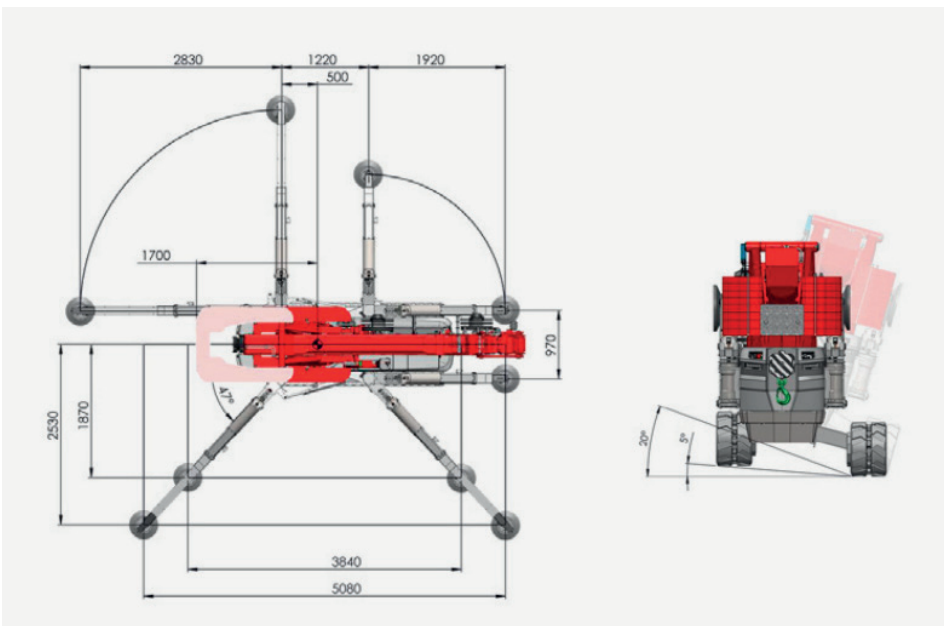

Hoeflom C30e

Pick & Carry kraan

CAPACITEIT FLY-JIB MET UITGESCHOVEN BALLAST

C30e lastdiagram

mast	Lengte	3,2 m			8,0 m			12,7 m		
Hoek	Fly-jib	2,4 m	5,0 m	7,6 m	2,4 m	5,0 m	7,6 m	2,4 m	5,0 m	7,6 m
85°	60°	2400	1980	1270	2400	1980	1270	2100	1710	1270
	30°	2550	1880	1120	2550	1880	1120	1810	1200	880
	0°	2550	1440	920	2550	1440	920	1640	1050	760
	-30°	2500	1340	850	2500	1340	850	1710	1140	840
	-60°	1350	1360	910	1350	1360	910	1350	1360	910
60°	60°	2400	1980	1270	2400	1980	1270	1340	1060	880
	30°	3000	1930	1120	2760	1690	1120	1100	790	610
	0°	3000	1540	980	2460	1480	980	1010	710	530
	-45°	1700	1710	1160	1700	1710	1160	1110	840	660
	-90°	1140	1140	1130	1140	1140	1130	1140	1140	1130
45°	60°	2400	1980	1270	2400	1980	1270	1110	900	760
	45°	2770	2070	1140	2640	1760	1140	1010	770	620
	0°	3000	1580	1000	2120	1330	950	860	610	470
	-45°	1700	1710	1270	1700	1650	1230	940	720	580
	-90°	1140	1140	1130	1140	1140	1130	1140	1140	1130
20°	35°	3000	1970	1120	1900	1410	1050	750	610	510
	20°	3000	1760	1080	1790	1270	930	720	570	470
	0°	3000	1610	1030	1730	1200	870	700	550	450
	-45°	1700	1710	1380	1700	1460	1120	740	620	530
	-90°	1140	1140	1130	1140	1140	1130	900	900	900
0°	15°	3000	1610	1020	1670	1210	900	630	500	420
	0°	3000	1610	1030	1630	1180	870	620	490	400
	-30°	2500	1810	1170	1690	1260	960	630	510	430
	-60°	1350	1360	1380	1350	1360	1330	690	610	540
	-90°	1140	1140	1130	1140	1140	1130	790	790	790