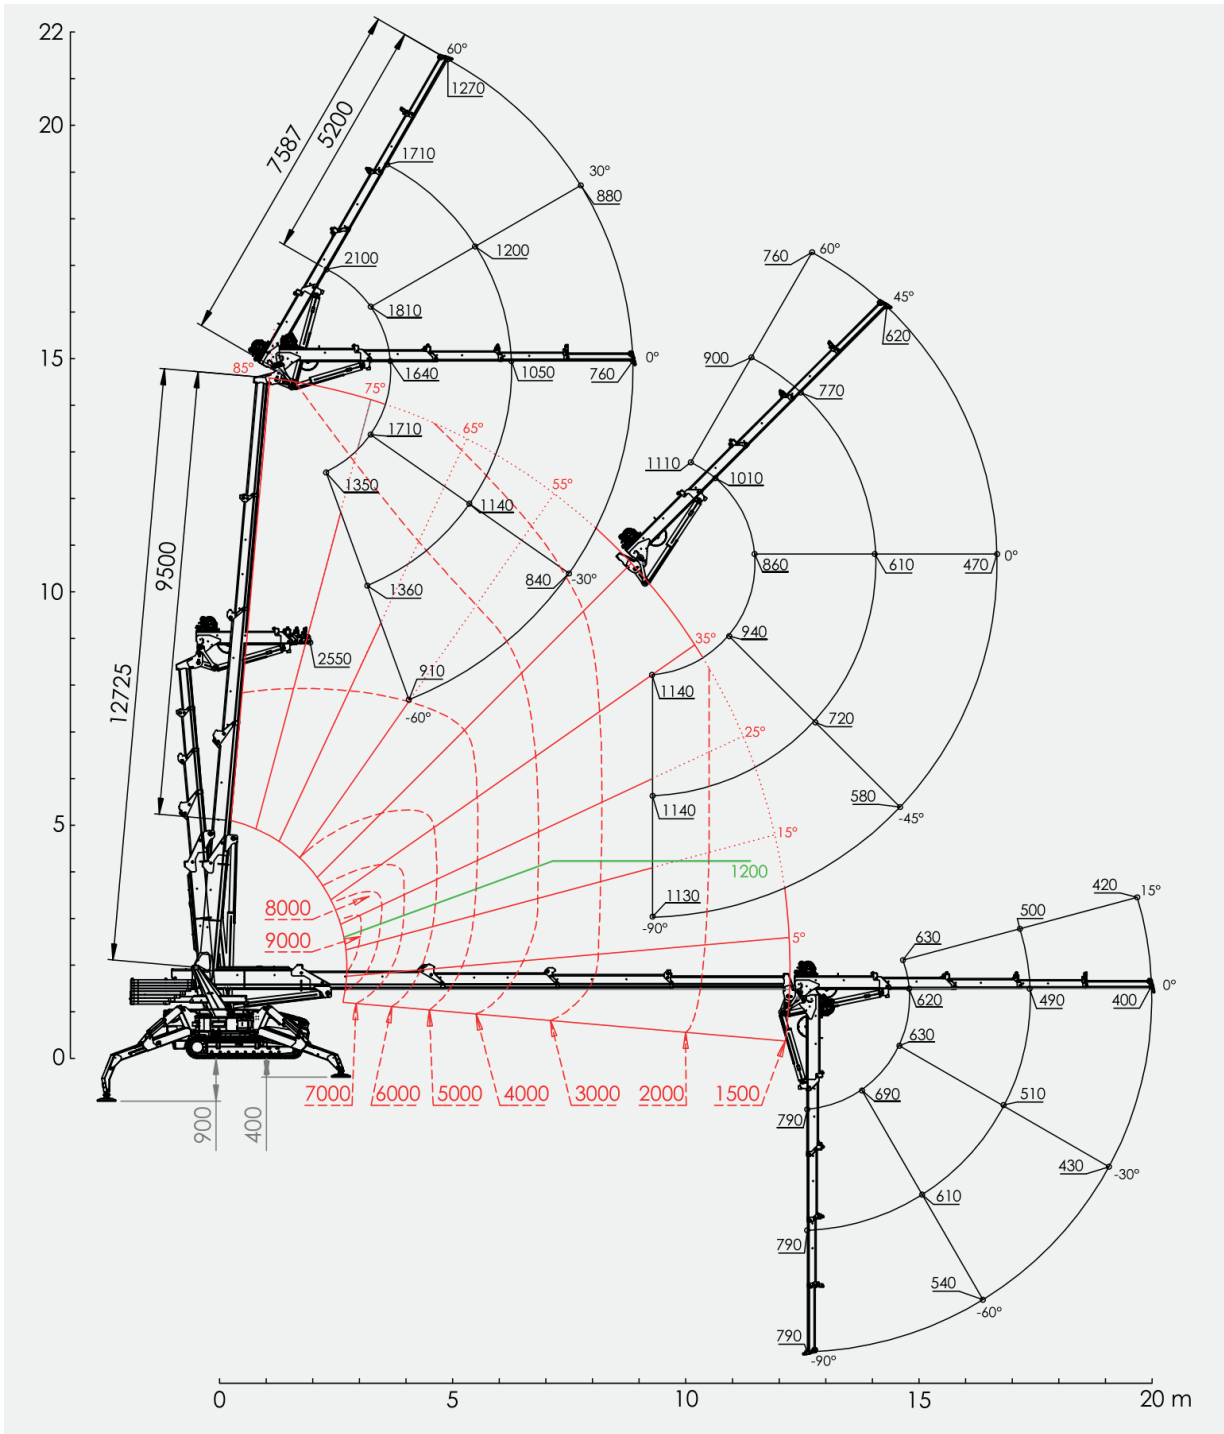

Hoeflom C30e

Pick & Carry kraan

CAPACITEIT FLY-JIB MET UITGESCHOVEN BALLAST

C30e lastdiagram

mast	Lengte	3,2 m			8,0 m			12,7 m		
Hoek	Fly-jib	2,4 m	5,0 m	7,6 m	2,4 m	5,0 m	7,6 m	2,4 m	5,0 m	7,6 m
85°	60°	2400	1980	1270	2400	1980	1270	2100	1710	1270
	30°	2550	1880	1120	2550	1880	1120	1810	1200	880
	0°	2550	1440	920	2550	1440	920	1640	1050	760
	-30°	2500	1340	850	2500	1340	850	1710	1140	840
	-60°	1350	1360	910	1350	1360	910	1350	1360	910
60°	60°	2400	1980	1270	2400	1980	1270	1340	1060	880
	30°	3000	1930	1120	2760	1690	1120	1100	790	610
	0°	3000	1540	980	2460	1480	980	1010	710	530
	-45°	1700	1710	1160	1700	1710	1160	1110	840	660
	-90°	1140	1140	1130	1140	1140	1130	1140	1140	1130
45°	60°	2400	1980	1270	2400	1980	1270	1110	900	760
	45°	2770	2070	1140	2640	1760	1140	1010	770	620
	0°	3000	1580	1000	2120	1330	950	860	610	470
	-45°	1700	1710	1270	1700	1650	1230	940	720	580
	-90°	1140	1140	1130	1140	1140	1130	1140	1140	1130
20°	35°	3000	1970	1120	1900	1410	1050	750	610	510
	20°	3000	1760	1080	1790	1270	930	720	570	470
	0°	3000	1610	1030	1730	1200	870	700	550	450
	-45°	1700	1710	1380	1700	1460	1120	740	620	530
	-90°	1140	1140	1130	1140	1140	1130	900	900	900
0°	15°	3000	1610	1020	1670	1210	900	630	500	420
	0°	3000	1610	1030	1630	1180	870	620	490	400
	-30°	2500	1810	1170	1690	1260	960	630	510	430
	-60°	1350	1360	1380	1350	1360	1330	690	610	540
	-90°	1140	1140	1130	1140	1140	1130	790	790	790