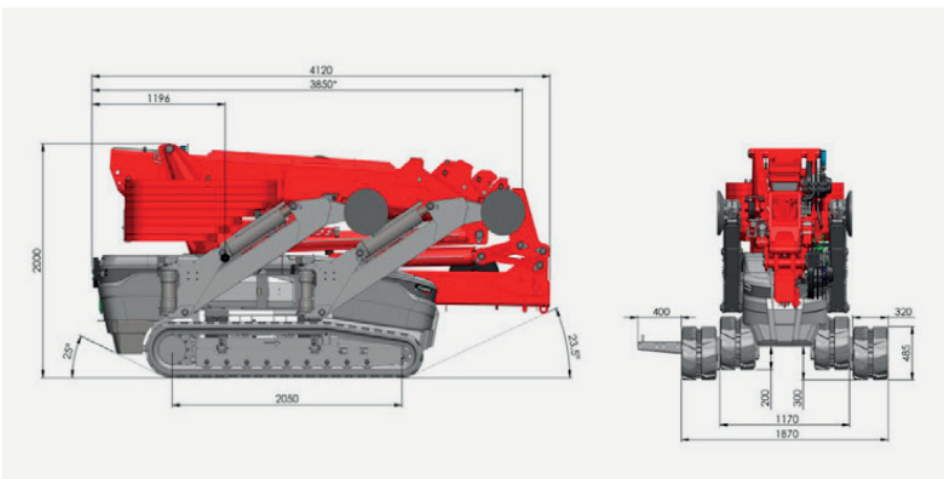

Hoeflom C30e

Pick & Carry kraan

CAPACITEIT FLY-JIB MET UITGESCHOVEN BALLAST

C30e lastdiagram

mast	Lengte	3,2 m			8,0 m			12,7 m		
Hoek	Fly-jib	2,4 m	5,0 m	7,6 m	2,4 m	5,0 m	7,6 m	2,4 m	5,0 m	7,6 m
85°	60°	2400	1980	1270	2400	1980	1270	2100	1710	1270
	30°	2550	1880	1120	2550	1880	1120	1810	1200	880
	0°	2550	1440	920	2550	1440	920	1640	1050	760
	-30°	2500	1340	850	2500	1340	850	1710	1140	840
	-60°	1350	1360	910	1350	1360	910	1350	1360	910
60°	60°	2400	1980	1270	2400	1980	1270	1340	1060	880
	30°	3000	1930	1120	2760	1690	1120	1100	790	610
	0°	3000	1540	980	2460	1480	980	1010	710	530
	-45°	1700	1710	1160	1700	1710	1160	1110	840	660
	-90°	1140	1140	1130	1140	1140	1130	1140	1140	1130
45°	60°	2400	1980	1270	2400	1980	1270	1110	900	760
	45°	2770	2070	1140	2640	1760	1140	1010	770	620
	0°	3000	1580	1000	2120	1330	950	860	610	470
	-45°	1700	1710	1270	1700	1650	1230	940	720	580
	-90°	1140	1140	1130	1140	1140	1130	1140	1140	1130
20°	35°	3000	1970	1120	1900	1410	1050	750	610	510
	20°	3000	1760	1080	1790	1270	930	720	570	470
	0°	3000	1610	1030	1730	1200	870	700	550	450
	-45°	1700	1710	1380	1700	1460	1120	740	620	530
	-90°	1140	1140	1130	1140	1140	1130	900	900	900
0°	15°	3000	1610	1020	1670	1210	900	630	500	420
	0°	3000	1610	1030	1630	1180	870	620	490	400
	-30°	2500	1810	1170	1690	1260	960	630	510	430
	-60°	1350	1360	1380	1350	1360	1330	690	610	540
	-90°	1140	1140	1130	1140	1140	1130	790	790	790